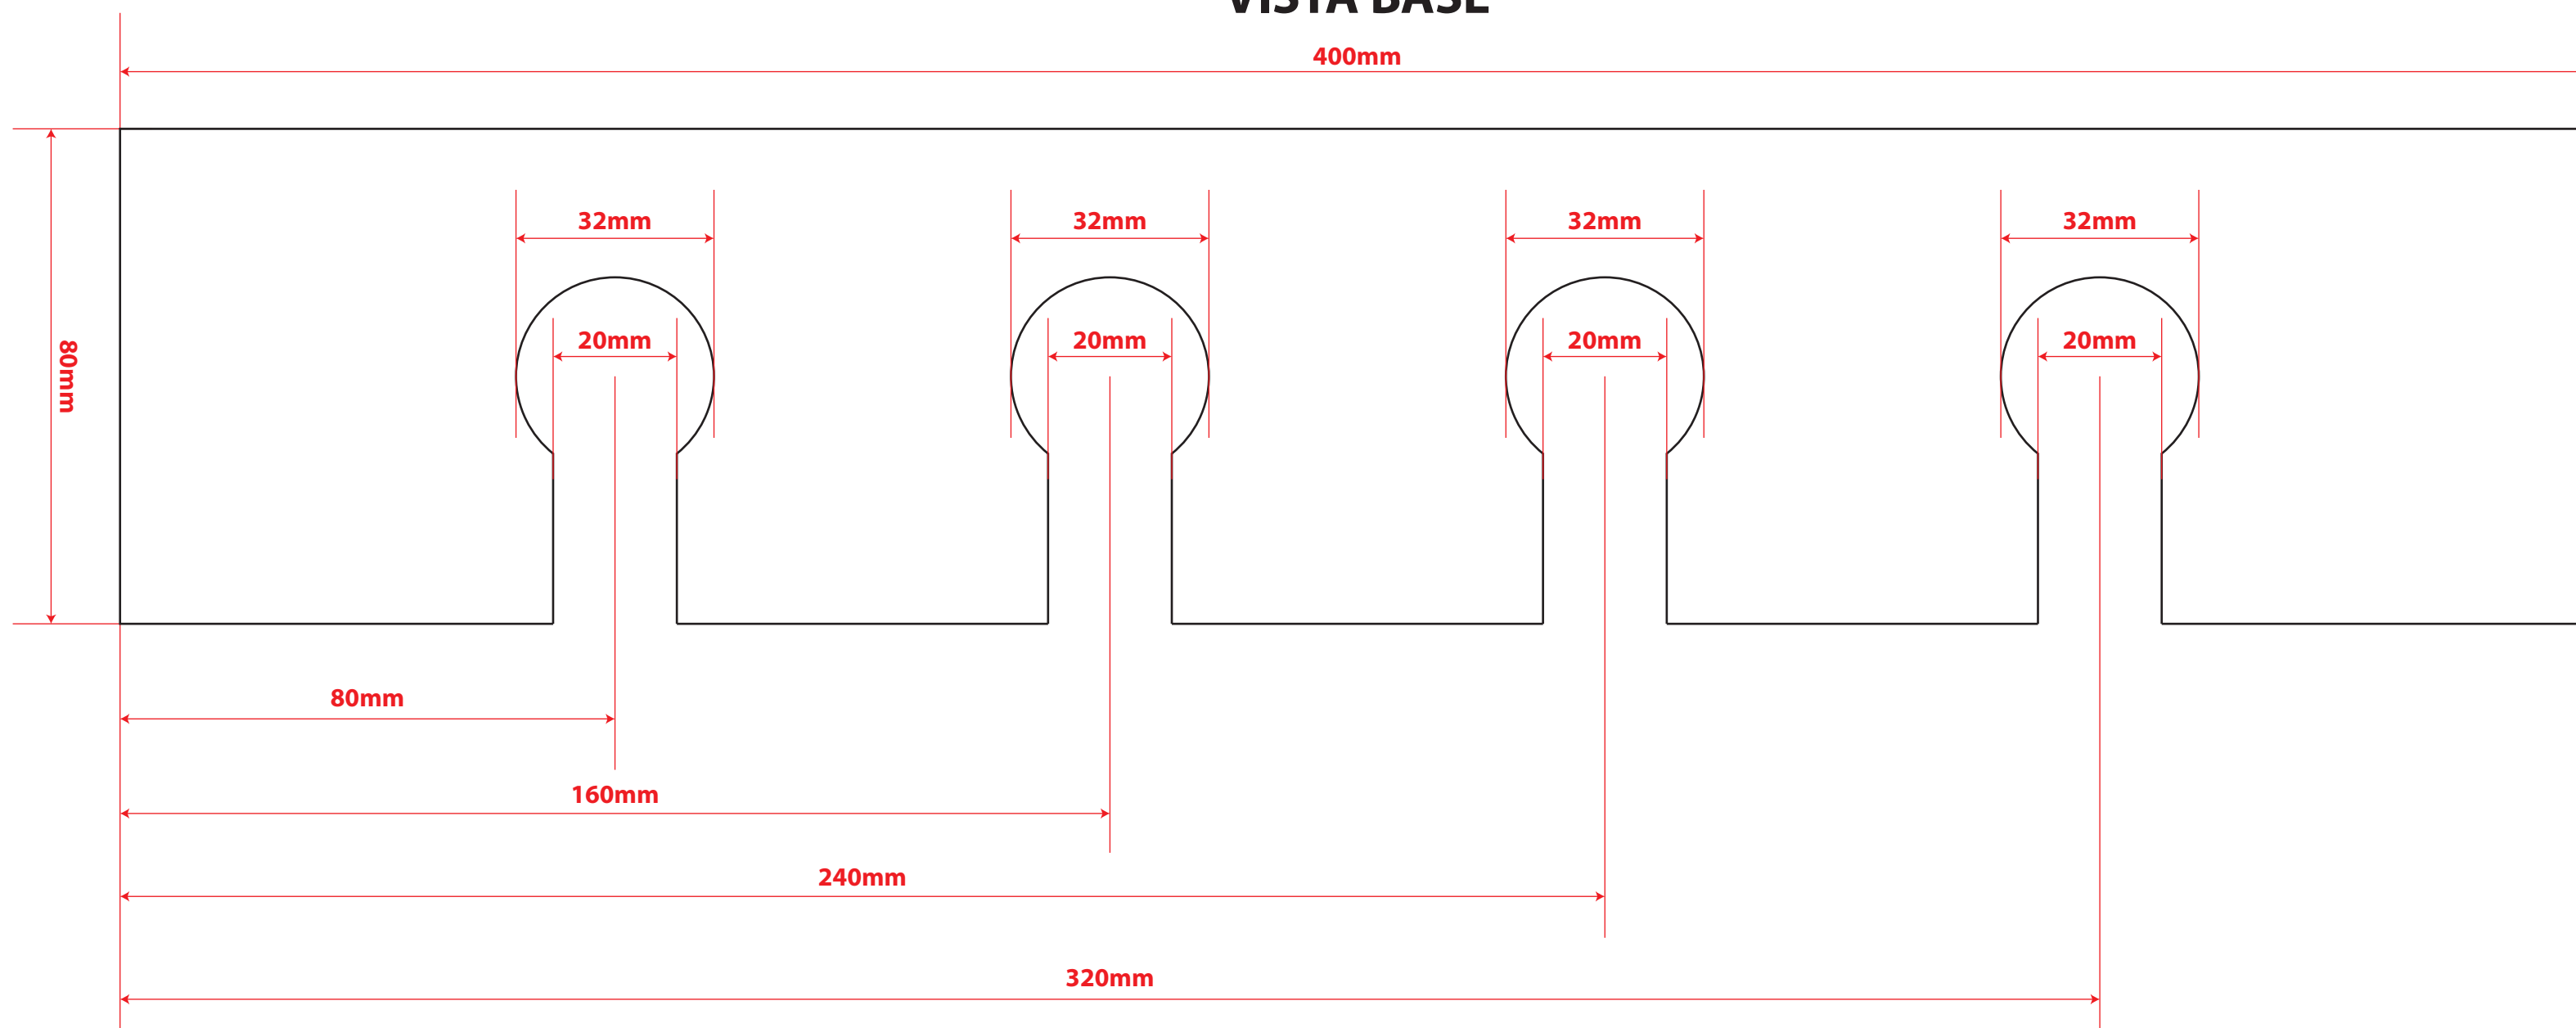

VISTA TOPO

VISTA LATERAL

VISTA BASE

Empoeirados

- Utilizar compensado de 15mm
- Colar para garantir maior firmeza
- Fixe com parafusos

www.empoeirados.com.br