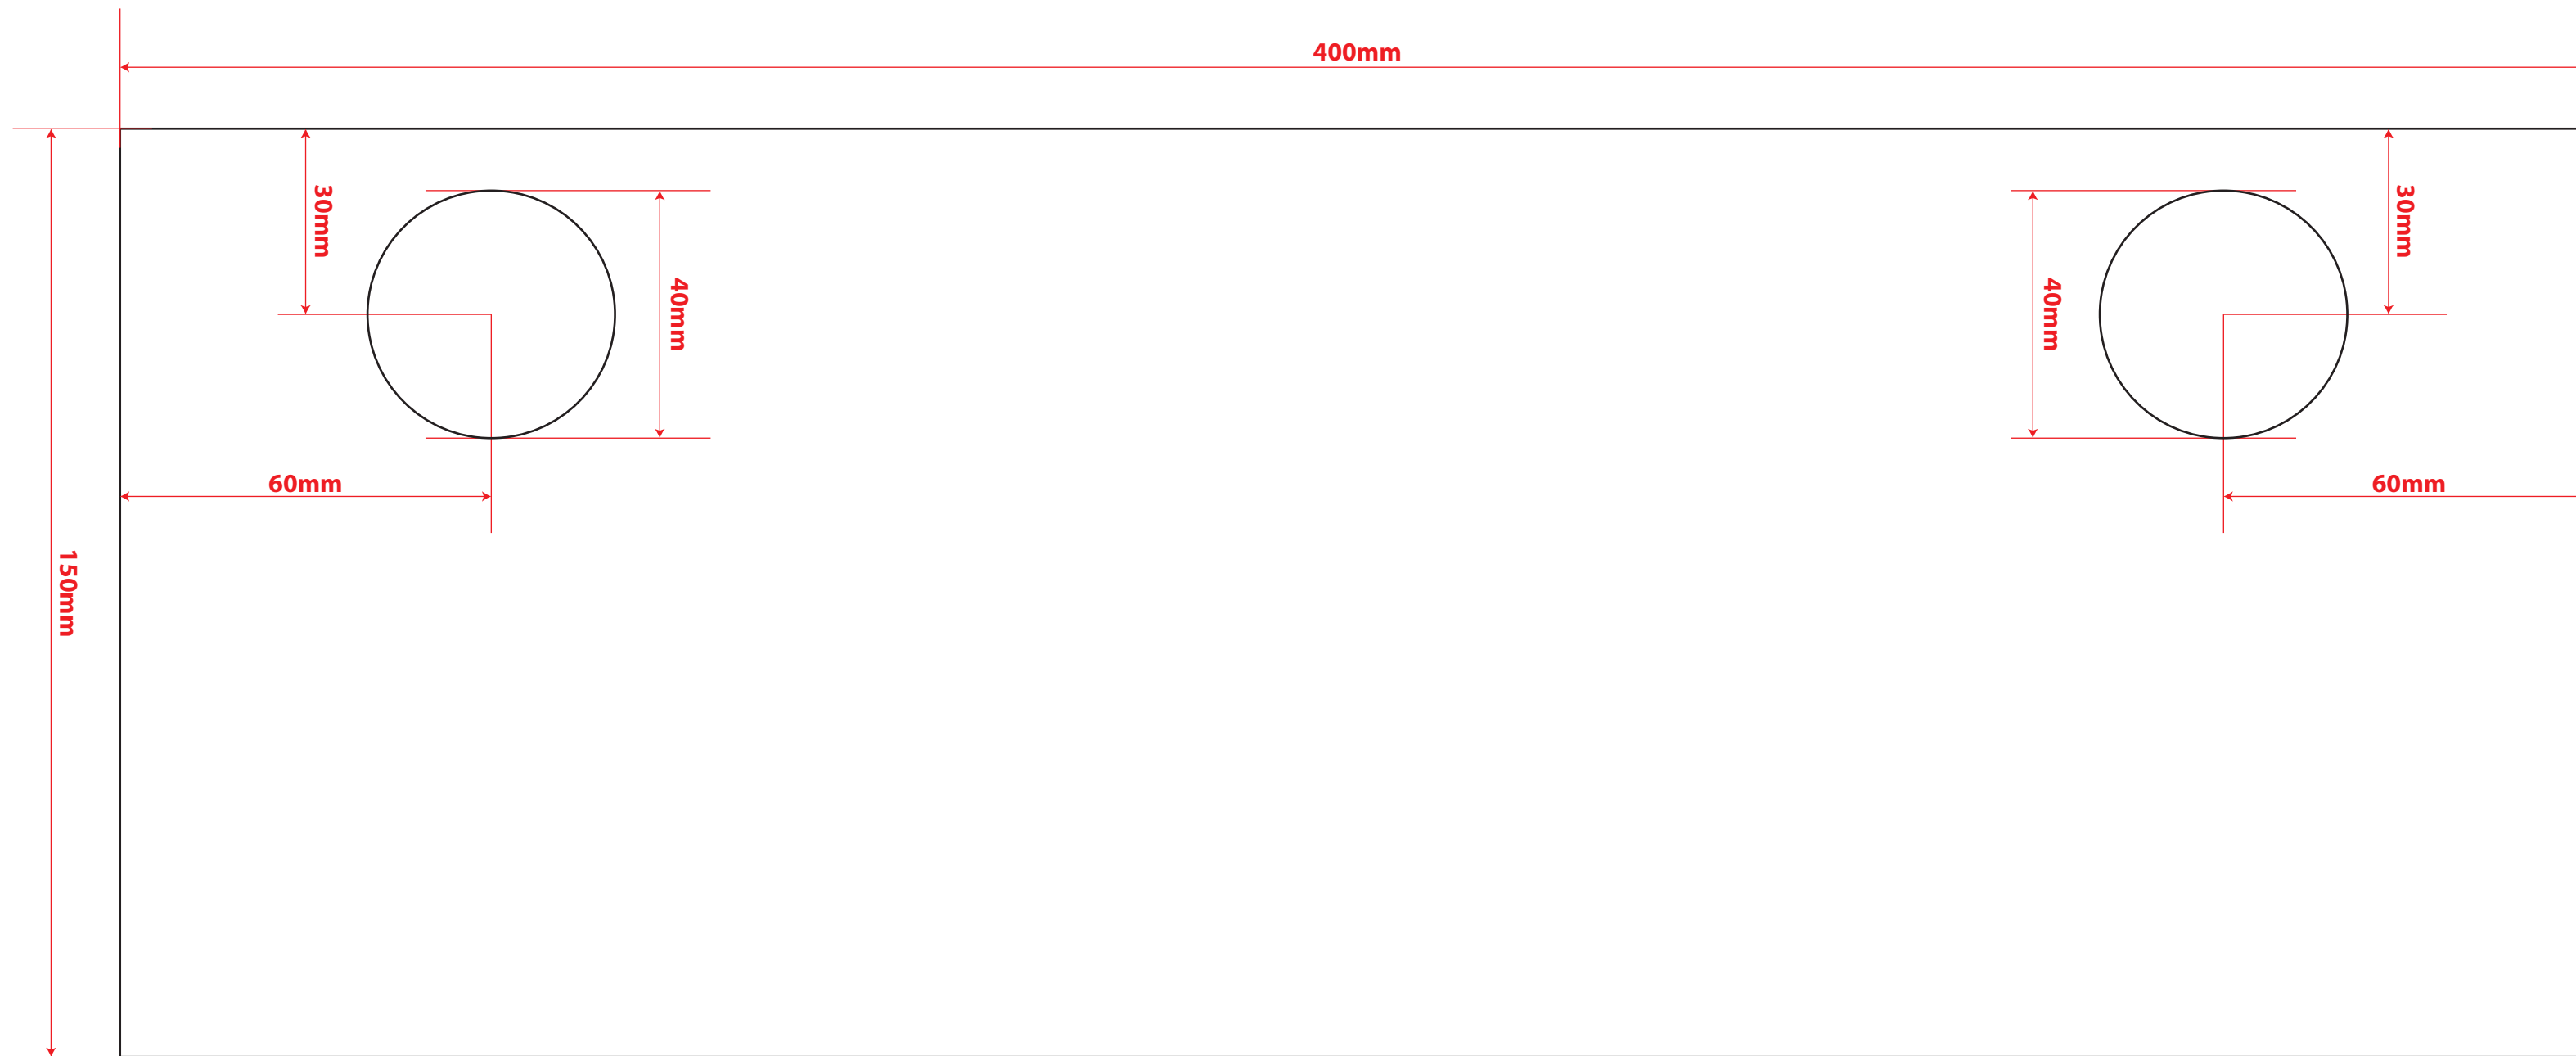

VISTA TOPO

VISTA LATERAL

VISTA BASE

Empoeirados

- Utilizar compensado de 15mm
- Colar para garantir maior firmeza
- Fixe com parafusos

www.empoeirados.com.br