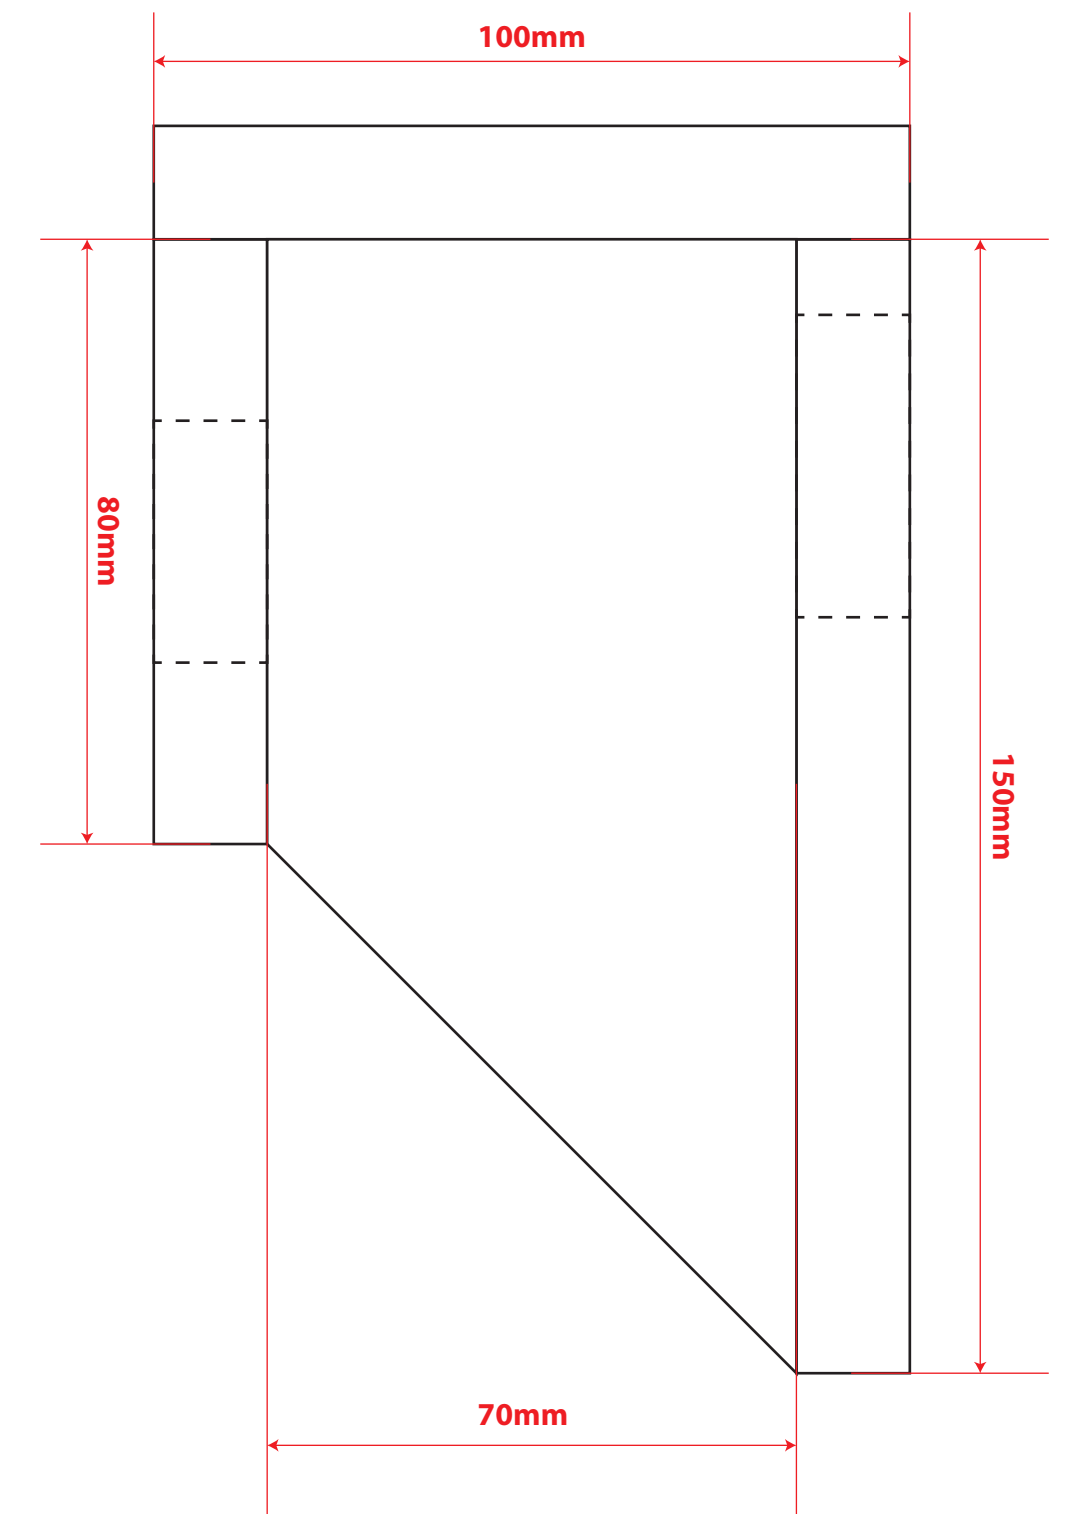

VISTA TOPO

VISTA LATERAL

VISTA BASE

Empoeirados

- Utilizar compensado de 15mm
- Colar para garantir maior firmeza
- Fixe com parafusos

www.empoeirados.com.br